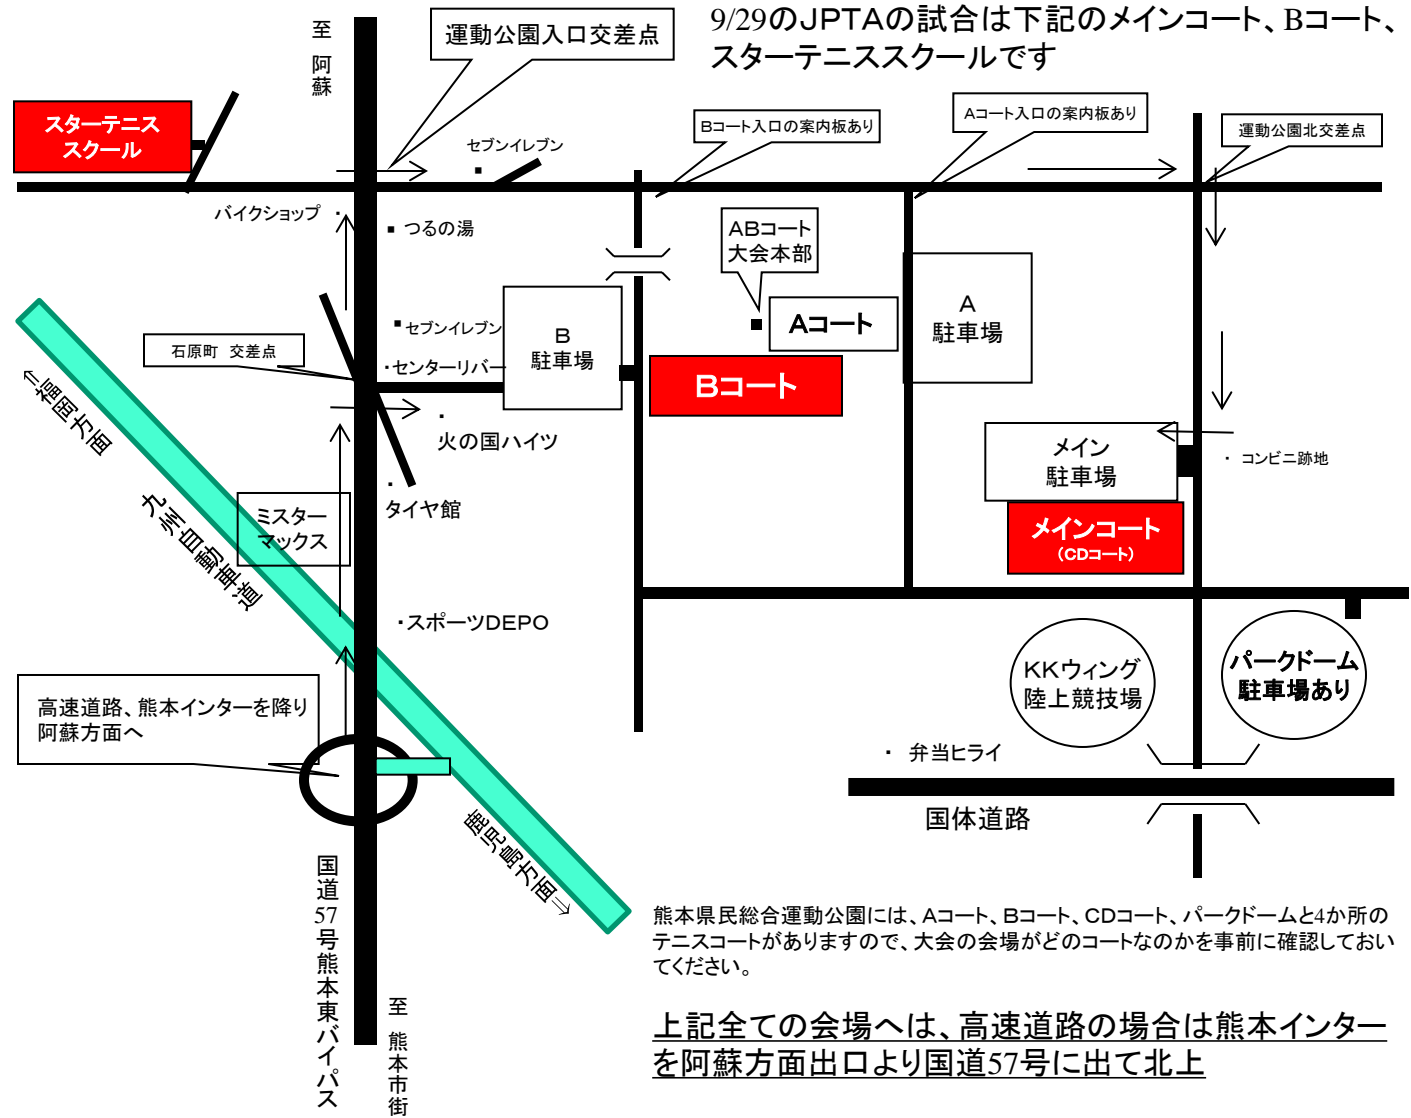

JPTAジュニアテニス 熊本会場周辺案内地図

9/29のJPTAの試合は下記のメインコート、Bコート、スターテニススクールです

熊本県民総合運動公園には、Aコート、Bコート、CDコート、パークドームと4か所のテニスコートがありますので、大会の会場がどのコートなのかを事前に確認しておいてください。

上記全ての会場へは、高速道路の場合は熊本インターを阿蘇方面出口より国道57号に出て北上

運動公園メインコート (CDコート) へは

約1.2kmほど直進で、(運動公園入口交差点)を右折してください。
右折後、約1.6kmほどの交差点(運動公園北)を右折。
その後、約300mほどの右側がメインコートに近い駐車場となります。

スターテニススクールへは

運動公園入口交差点を左折！約300m先の右側にコート見えます。

運動公園Bコートには

熊本インターを阿蘇方面に出て、約1kmほどの(石原町交差点)を右折。
約1km弱でBコート駐車場です。

グーグルマップ 会場周辺 ⇒ <https://www.google.co.jp/maps/@32.8387355,130.7949481,14z>