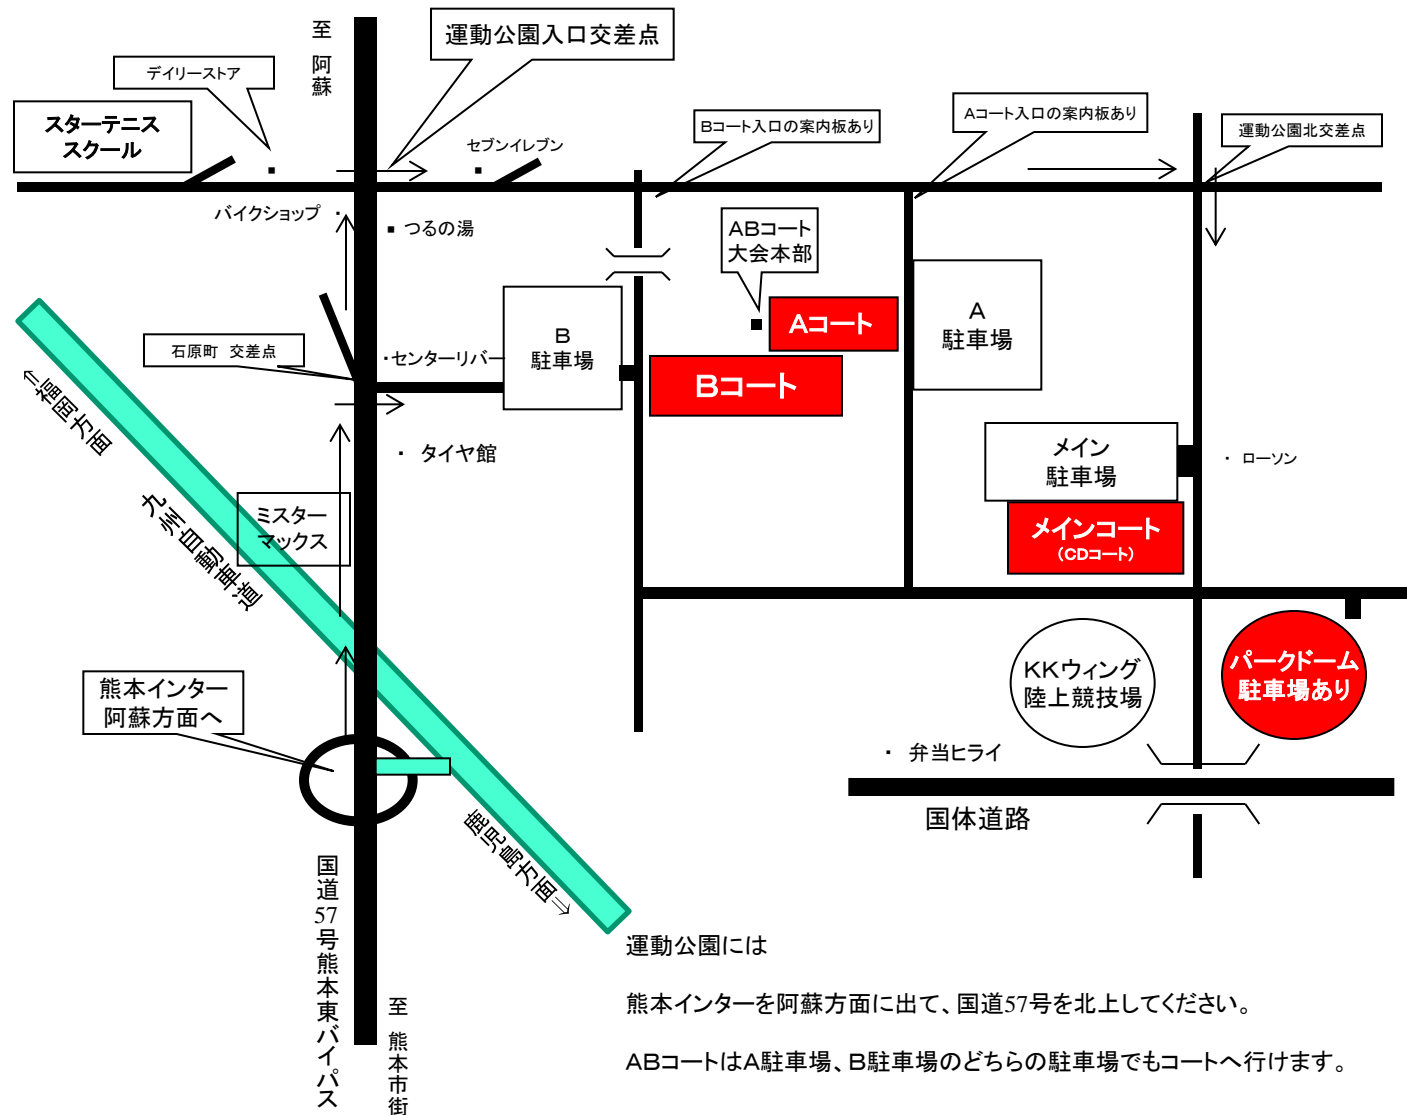

九州ジュニアテニスサーキット 熊本会場周辺案内地図

グーグルマップ 会場周辺 ⇒ <https://www.google.co.jp/maps/@32.8387355,130.7949481,14z>

熊本県民総合運動公園の詳細地図は下記のサイトでご確認ください。

運動公園内案内図 ⇒ <http://www.kspa.or.jp/sougou.html>

熊本県民総合運動公園ABコート 熊本市東区石原町2丁目9-1 096-380-7599