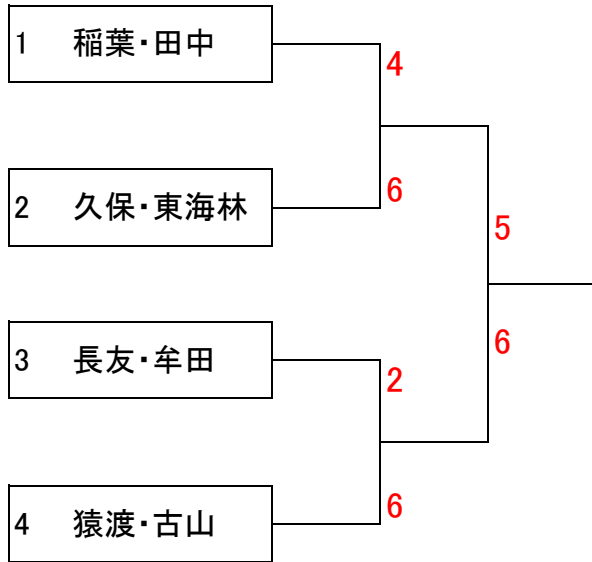

決勝トーナメント

女子CD