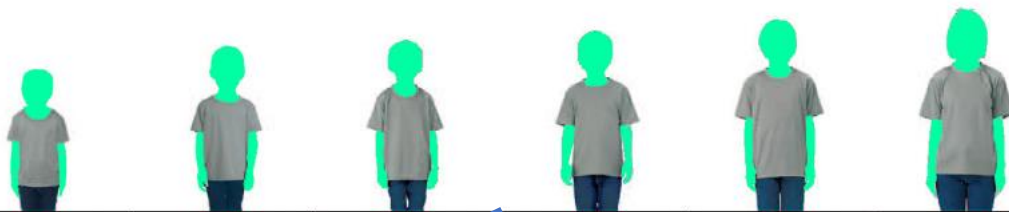

146
ホットピンク

047
蛍光イエロー

半袖Tシャツ カラー

半袖のサイズ

00300-ACT

女性モデル
男性モデル

サイズ	SS	S	M	L	LL
身長	157cm	163cm	170cm	179cm	181cm
コード	51	01	02	03	04
身丈	62	65	68	71	74
身巾	44	47	50	53	56
肩巾	42	44	46	48	50
袖丈	19	20	21	22	23
脇仕様	脇ハギ				

00300-ACT

女性モデル
男性モデル

サイズ	3L	4L	5L
身長	183cm	186cm	189cm
コード	06	09	47
身丈	77	80	82
身巾	60	64	68
肩巾	53	56	59
袖丈	25	26	27
脇仕様			

子供モデル

サイズ	100	110	120	130	140	150
身長	100cm	108cm	116cm	130cm	137cm	150cm
コード	19	20	21	22	23	24
身丈	40	44	48	52	56	59
身巾	32	34	36	38	40	42
肩巾	28	30	34	36	38	40
袖丈	13	14	15	16	17	18
脇仕様	脇ハギ					