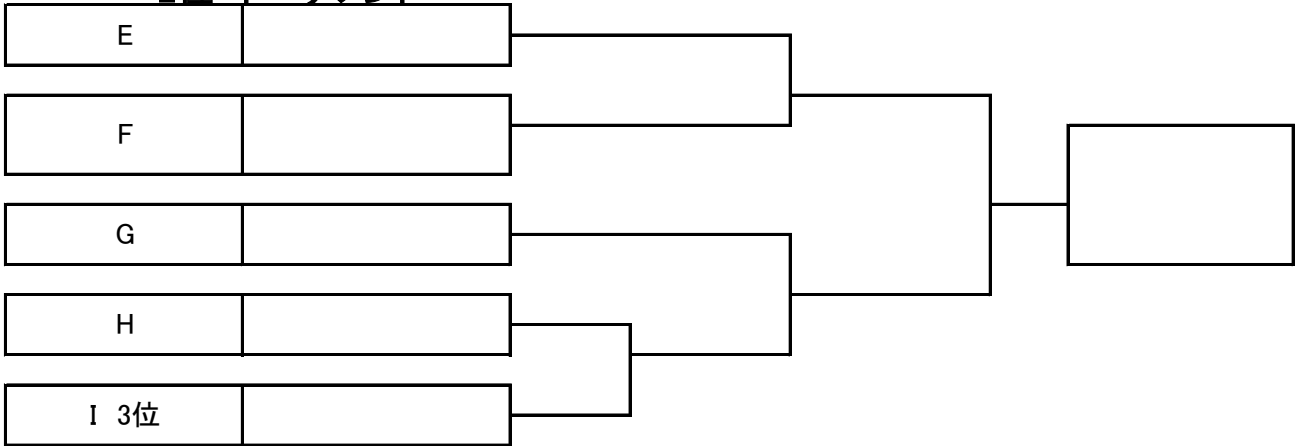

令4年年11月 **スターカップ** 男子CDクラス

1位 トーナメント

2位 トーナメント

3位 トーナメント